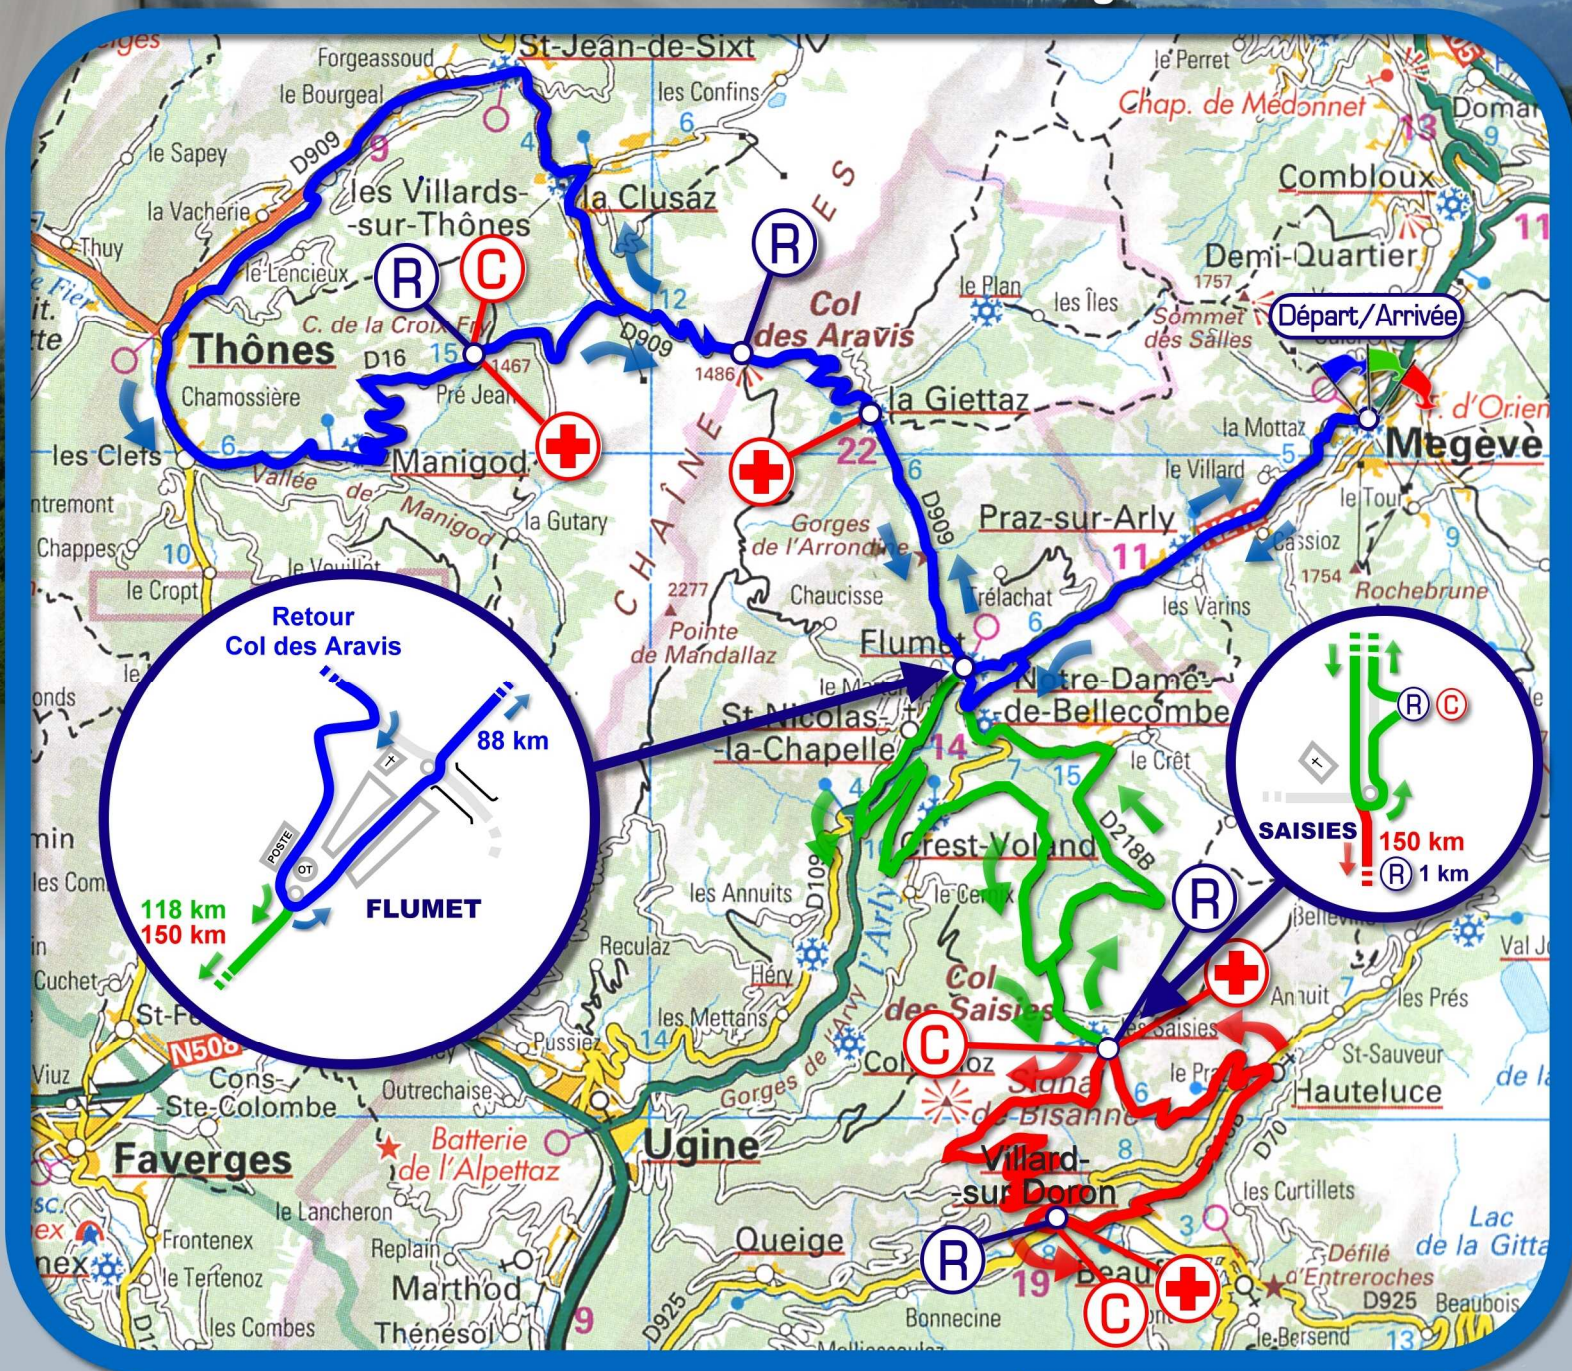

# 4<sup>ème</sup>

# TIME Megève Mont Blanc

10 Juin 2007

[www.time-megevemontblanc.com](http://www.time-megevemontblanc.com)

### 3 parcours au choix

88 km	118 km	150 km
Dénivelée 2100 m	Dénivelée 2900 m	Dénivelée 3980 m
	+	+
	+	+